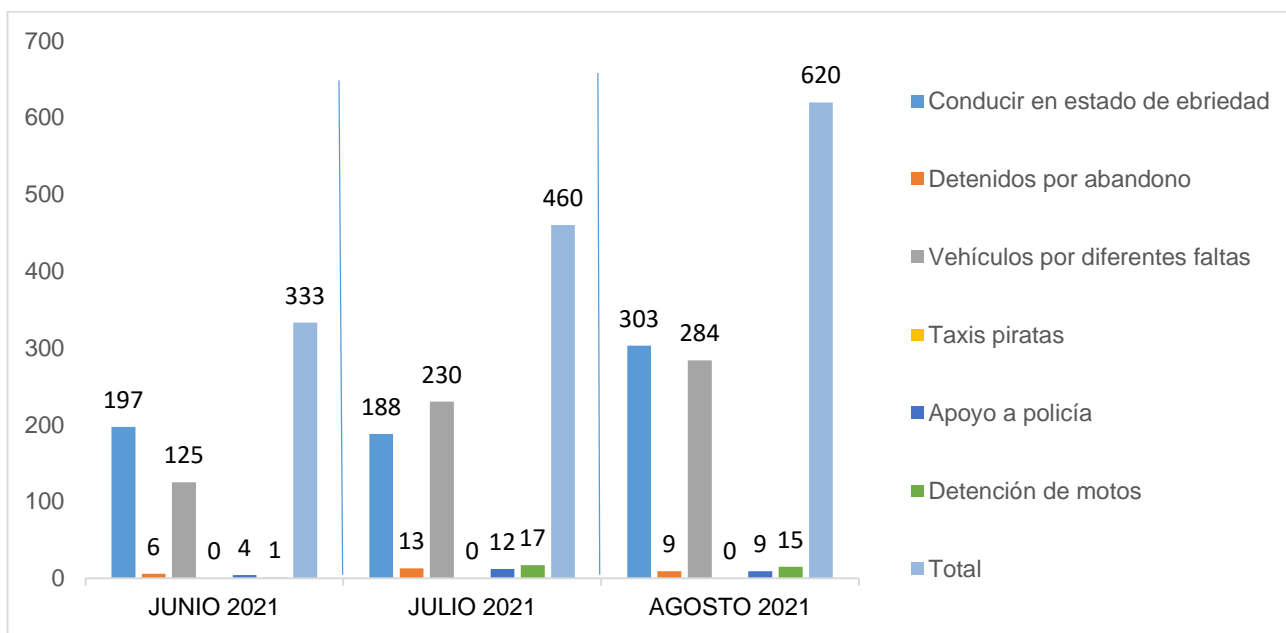

#### ESTADÍSTICAS DE GRÁFICA DE ACCIDENTES

Área responsable de generar la información: Institución de Policía Preventiva Municipal.

MUNICIPIO DE GARCÍA, NUEVO LEÓN

AGOSTO DE 2021

### ESTADÍSTICAS DE GRÁFICA DE ACCIDENTES

Área responsable de generar la información: Institución de Policía Preventiva Municipal.

MUNICIPIO DE GARCÍA, NUEVO LEÓN

AGOSTO DE 2021

**INSTITUCIÓN DE POLICÍA PREVENTIVA MUNICIPAL**  
**ESTADÍSTICAS DE GRÁFICA DE ACCIDENTES DETENCIONES**