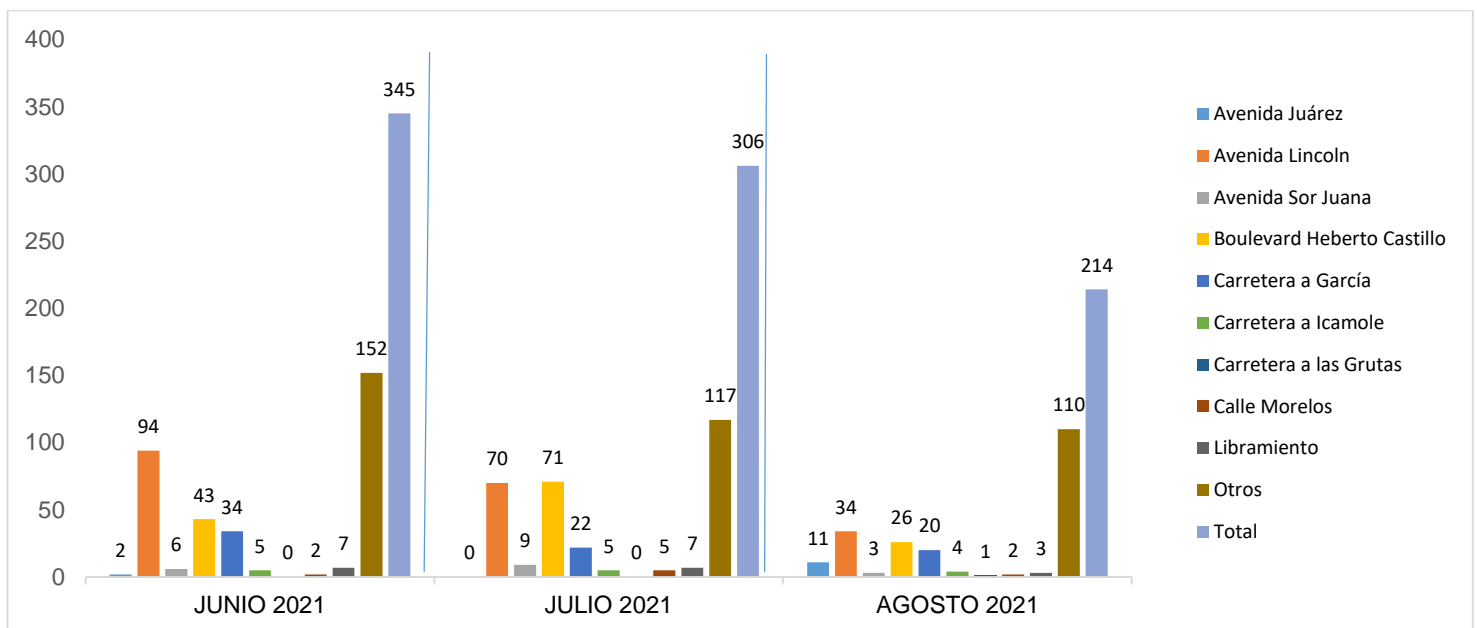

#### ESTADÍSTICAS DE GRÁFICA DE ACCIDENTES

Área responsable de generar la información: Institución de Policía Preventiva Municipal.

MUNICIPIO DE GARCÍA, NUEVO LEÓN

AGOSTO DE 2021

### ESTADÍSTICAS DE GRÁFICA DE ACCIDENTES

Área responsable de generar la información: Institución de Policía Preventiva Municipal.

MUNICIPIO DE GARCÍA, NUEVO LEÓN

AGOSTO DE 2021

**INSTITUCIÓN DE POLICÍA PREVENTIVA MUNICIPAL**  
**ESTADÍSTICAS DE GRÁFICA DE ACCIDENTES DETENCIONES**