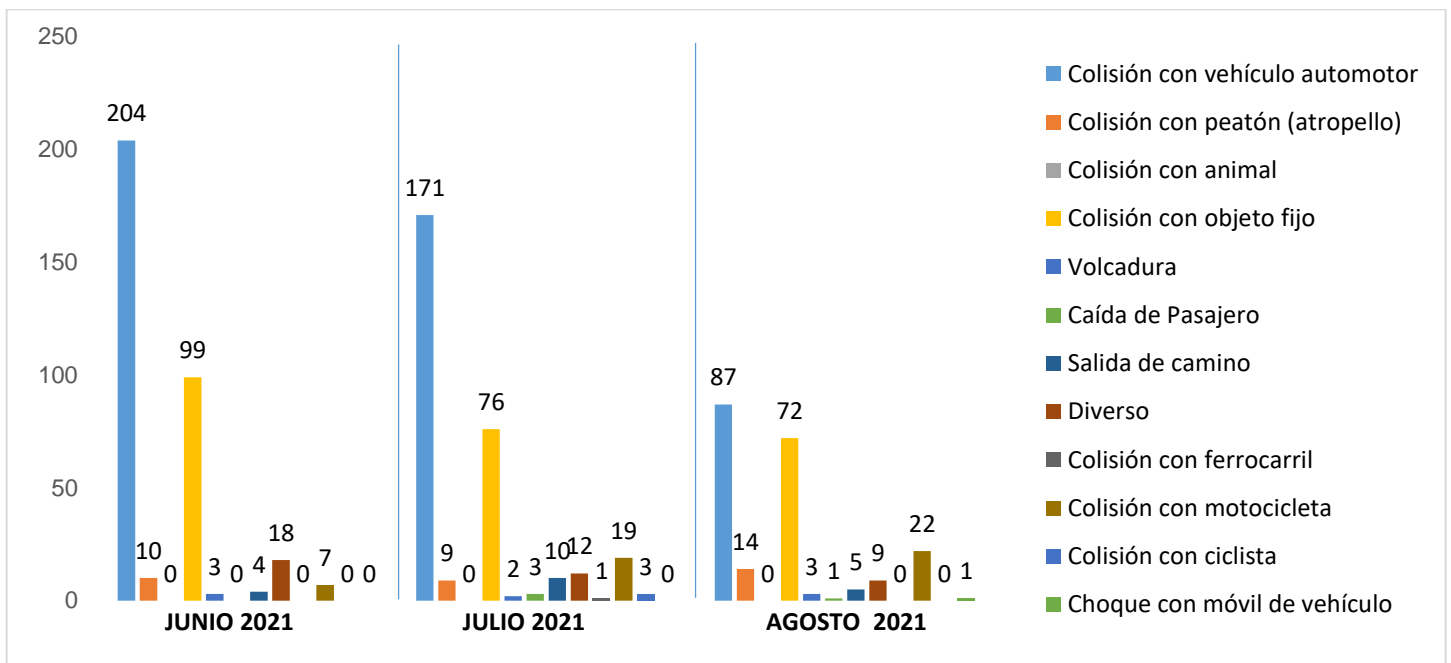

MUNICIPIO DE GARCÍA, NUEVO LEÓN

AGOSTO DE 2021

### INSTITUCIÓN DE POLICÍA PREVENTIVA MUNICIPAL

#### ESTADÍSTICAS DE GRÁFICA DE ACCIDENTES

Área responsable de generar la información: Institución de Policía Preventiva Municipal.

MUNICIPIO DE GARCÍA, NUEVO LEÓN

AGOSTO DE 2021