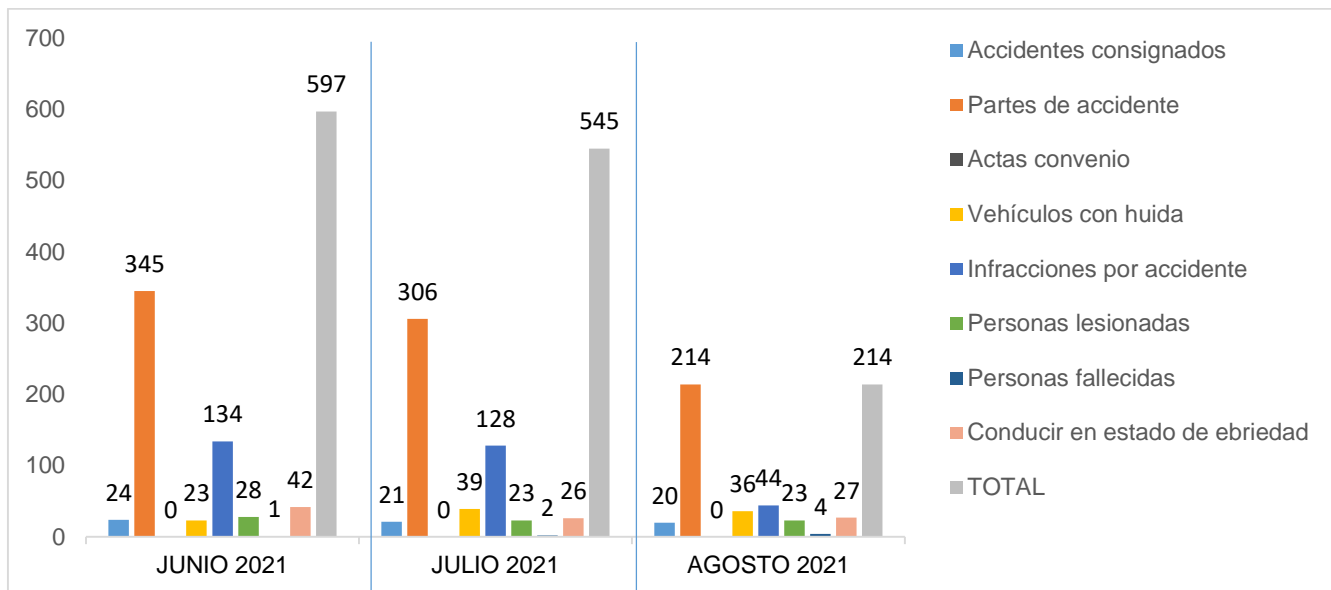

#### ESTADÍSTICAS DE GRÁFICA DE ACCIDENTES

Área responsable de generar la información: Institución de Policía Preventiva Municipal.

MUNICIPIO DE GARCÍA, NUEVO LEÓN

AGOSTO DE 2021

### INSTITUCIÓN DE POLICÍA PREVENTIVA MUNICIPAL